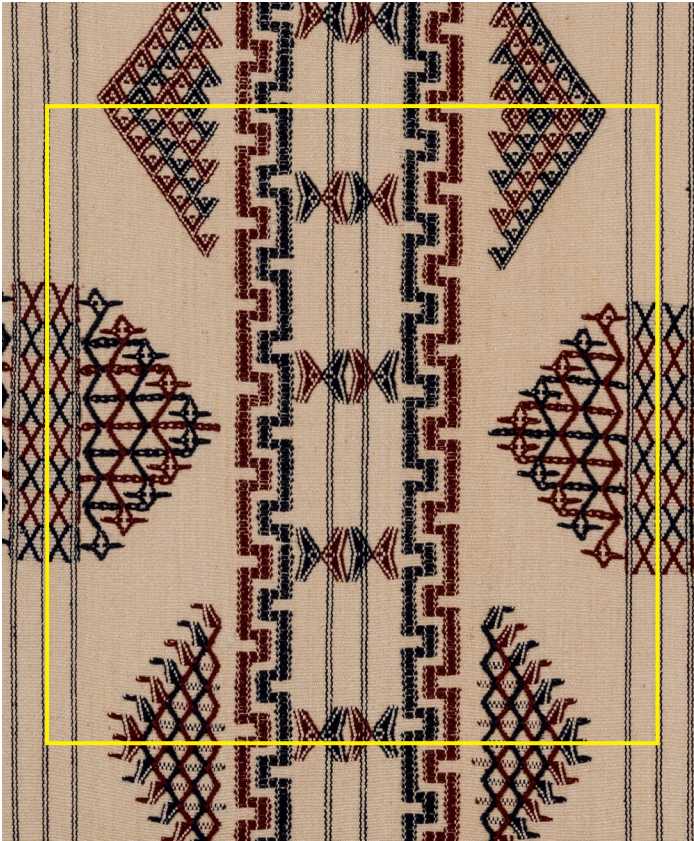

# namaysamay

Tima Cream | BT-TM-01

----

<b>Design</b>	Tima
<b>Colour</b>	Cream
<b>Code</b>	BT-TM-01
<b>Composition</b>	100% Silk
<b>Width</b>	64cm / 25in
<b>Repeat</b>	57cm (h) 36.5cm (v) 22.5in (h) 14.5in (v)
<b>Weight</b>	265g/sqm
<b>Notes</b>	..... ..... ..... .....